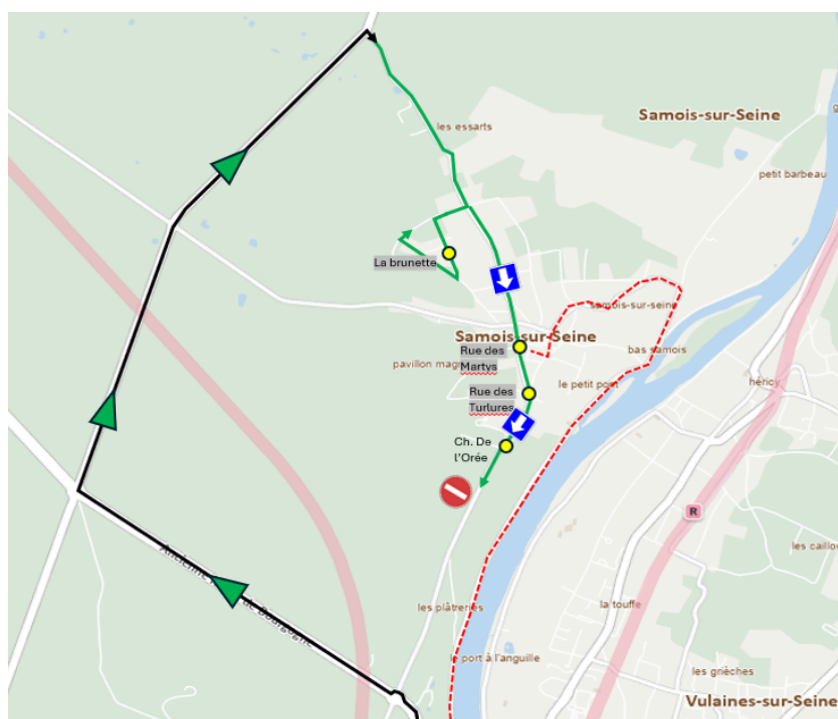

BUS

3407

3417

Evenement

Le Samedi 30 Mai 2026

En raison de l'événement « Faites du Vélo » à Samois-sur-Seine le 30/05, plusieurs routes seront fermées à la circulation et d'autres mises en sens unique.

De ce fait, le Bas-Samois ne sera pas desservi.

Le secteur Haut-Samois sera effectué dans un seul sens de circulation.

L'itinéraire devra se faire comme indiqué sur le plan ci-dessous :

- Passer par la D138 et la D116 en direction de Fontaine-le-Port
- Puis prendre la 2eme route à droite afin de reprendre ensuite en direction de Samois-sur-Seine.

Merci de votre compréhension.

iledefrance-mobilites.fr
Application disponible sur :

Numéro unique | 0 800 10 20 20
Appel gratuit

île de France
mobilités