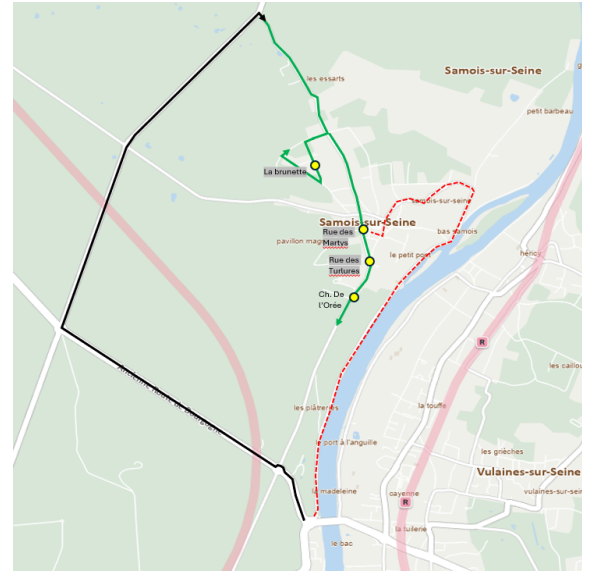

# Evenement

**Le Samedi 30 Mai 2026**

En raison de l'événement « Faites du Vélo » à Samois-sur-Seine le 30/05, plusieurs routes seront fermées à la circulation et d'autres mises en sens unique.

De ce fait, le Bas-Samois ne sera pas desservi.

Le secteur Haut-Samois sera effectué dans un seul sens de circulation.

Merci de votre compréhension.

iledefrance-mobilites.fr  
Application disponible sur :

Numéro unique  
Appel gratuit | ☎ 0 800 10 20 20

îledeFrance  
mobilites

BUS

3407

3417