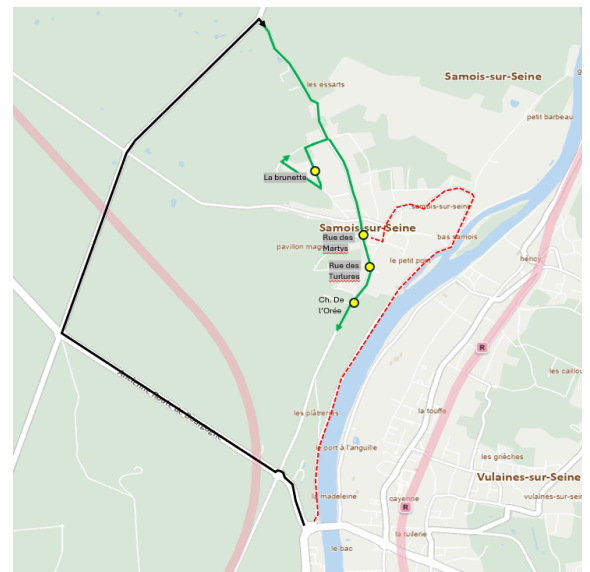

# Evenement

**Le Samedi 30 Mai 2026**

En raison de l'événement « Faites du Vélo » à Samois-sur-Seine le 30/05, plusieurs routes seront fermées à la circulation et d'autres mises en sens unique.

De ce fait, le Bas-Samois ne sera pas desservi.

Le secteur Haut-Samois sera effectué dans un seul sens de circulation.

Merci de votre compréhension.

iledefrance-mobilites.fr  
Application disponible sur :

Numéro unique  
Appel gratuit | ☎ 0 800 10 20 20